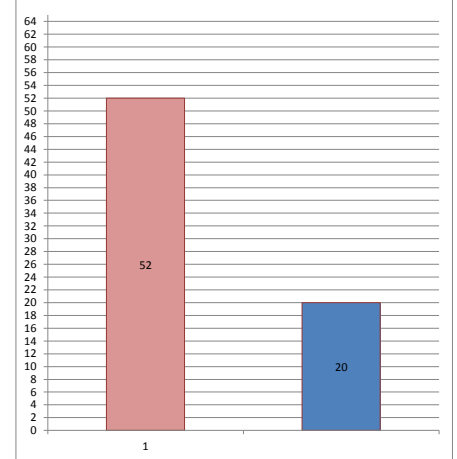

Inscription au TO suite autorisation d'exercice par la CAE