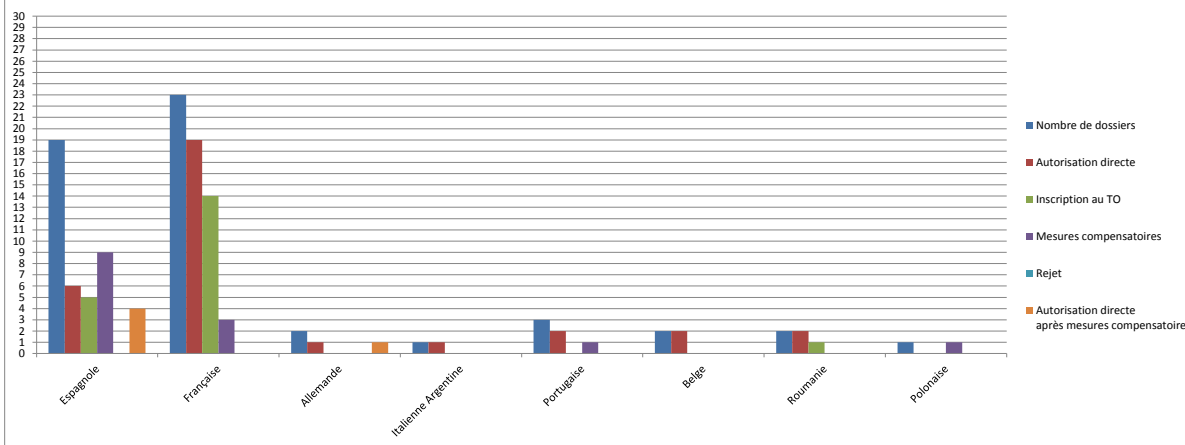

BILAN CAE 2014

Commission d'Autorisation d'Exercice 2014 - Bretagne

Nationalité	Nombre de dossiers	Autorisation directe	Autorisation directe après mesures compensatoires	Mesures compensatoires	Rejet	Inscription au TO
Espagnole	19	6	4	9		5
Française	23	19		3		14
Allemande	2	1	1			
Italienne Argentine	1	1				
Portugaise	3	2		1		
Belge	2	2				
Roumaine	2	2				1
Polonaise	1			1		
TOTAL	52	33	5	14	0	20

Avis de la CAE par nationalité