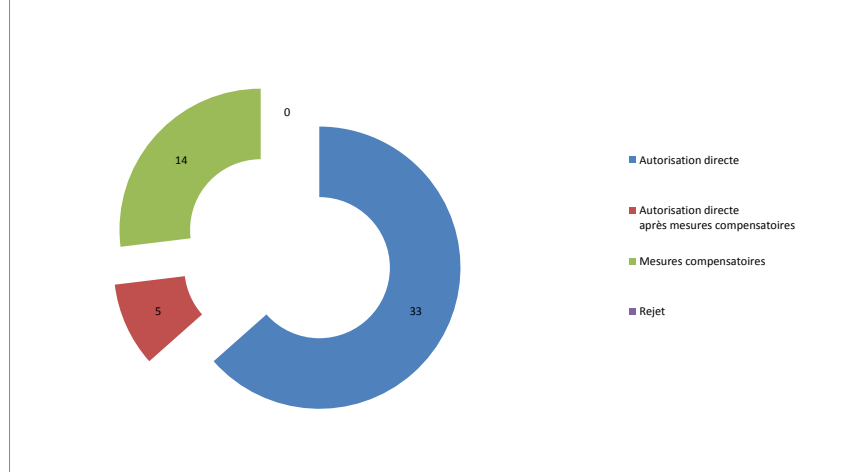

Avis de la CAE - 52 dossiers étudiés